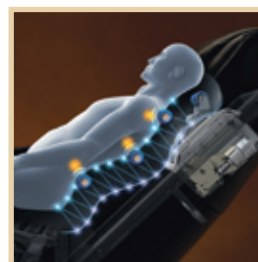

AUTOMATISCHER KÖRPER-SCAN

Ein Massagesessel muss die Beschaffenheit und den Verlauf Ihrer Wirbelsäule berücksichtigen. Der Real Pro Hot Stone arbeitet mit einem Netz von Drucksensoren, die vor jeder Massage Rücken und Schulterposition vermessen. Der Vorteil: Eine individuelle Massage.