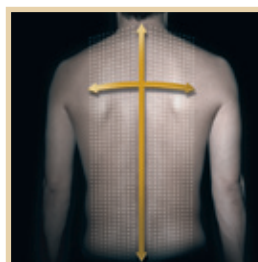

#### WÄRMENDE MASSAGEKÖPFE

Beim Massagesessel Real Pro Hot Stone ist der Name Programm. Wie bei einer Hot Stone Massage mit warmen Steinen, erwärmen die Massageköpfe Ihre Muskeln. Die Wärme wird dabei gleichmäßig auf Ihren Rücken übertragen und dringt bis in die tieferen Körperzonen ein. In Verbindung mit den angewandten Massagetechniken wird so die Durchblutung angeregt und Ihre Muskulatur entspannt. Erleben Sie tiefe Entspannung und ein Gefühl des völligen Loslassens.

#### EXKLUSIVE „JUNETSU“-MASSAGE

Das japanische „Junetsu“ heißt übersetzt „zielgenaues Kneten“. Die Massagetechnik professioneller Masseure basiert auf schnellen, kreisförmigen Daumenbewegungen. Mit „Junetsu“ lassen sich in Sekundenschnelle tiefsitzende Verspannungen lösen.

#### AUTOMATISCHER KÖRPER-SCAN

Ein Massagesessel muss die Beschaffenheit und den Verlauf Ihrer Wirbelsäule berücksichtigen. Der Real Pro Hot Stone arbeitet mit einem Netz von Drucksensoren, die vor jeder Massage Rücken und Schulterposition vermessen. Der Vorteil: Eine individuelle Massage.